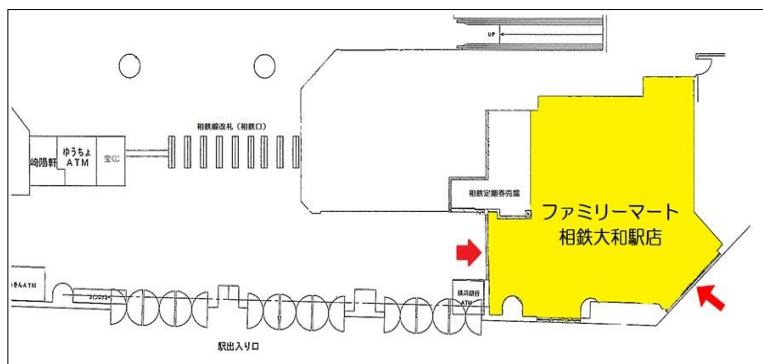

11月30日(水)、相鉄線大和駅に 「ファミリーマート相鉄大和駅店」をオープン オープンを記念して「そうにゃん路線図マフラータオル」をプレゼント

相鉄ステーションリテール株式会社

相鉄グループの相鉄ステーションリテール(株)(本社・横浜市西区、社長・千原広司)では、2016年(平成28年)11月30日(水)午前7時に、相鉄線大和駅構内にコンビニエンスストア「ファミリーマート相鉄大和駅店」をオープンします。同店は、同社によるファミリーマートの駅構内(相鉄線・多摩モノレール)への出店では16店舗目、同社による直営店としては19店舗目となります。

相鉄線内で大和駅は横浜駅・海老名駅に次いで乗降客が多く、小田急線との乗り換えができる主要駅で、店舗は相鉄線改札口横にあることから、多くの通勤・通学のお客様をはじめ、駅を利用にならないお客様にもご利用いただける店舗です。営業時間は午前5時30分から午前0時までで、おむすびや弁当をはじめとした飲食物や日用品、酒類やタバコまで幅広く取りそろえるほか、ホットスナック類、挽き立てコーヒーも販売します。チケットなどを購入できる「Famiポート」や公共料金の取り扱いなど各種サービスもご利用いただけます。さらに、相模鉄道キャラクター「そうにゃん」や相模鉄道グッズなども取り扱います。

なお、同店のオープンを記念して、11月30日(水)から12月2日(金)まで、おにぎり・お弁当・パスタなどを表示価格より50円引きにするほか、ファミチキやシュークリームも割引で販売します。合わせて、同店で販売する「そうにゃん」グッズから「そうにゃん路線図マフラータオル」を抽選で5名様にプレゼントします。

同店の概要は別紙の通りです。

売場イメージと相鉄大和駅店の配置図

なお本日、この資料は次の記者クラブにお届けしています。

○大和市記者クラブ

本件に関するお問い合わせは

相鉄ビジネスサービス(株)総務広報サービス部(広報担当) 045-319-2057

とびかわ
飛川・山中